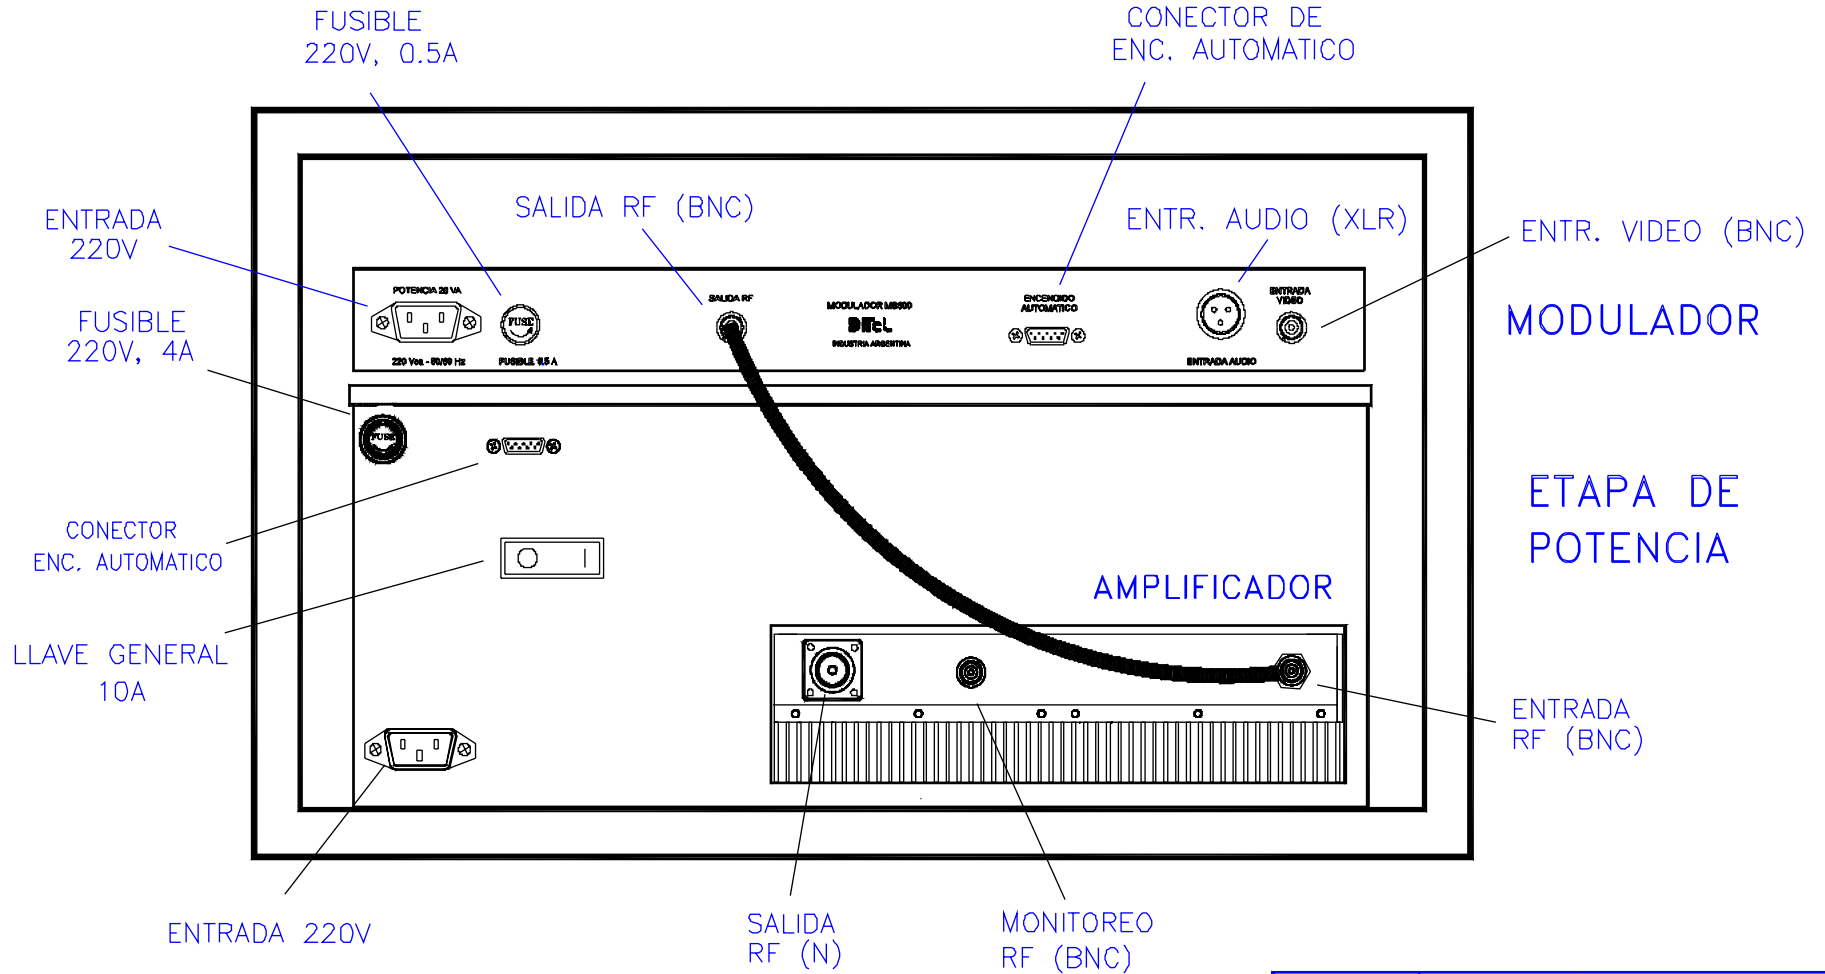

DiTeL TDV200

(VISTA FRONTAL)

MODULADOR

MODULO
AMPLIFICADOR

DiTeL <small>S.R.L. COMUNICACIONES</small>	Equipo:	TDV200	
	Título:	VISTA FRONTAL	
Observaciones:	Doc.N.:	Fecha:	14/01/02
	V102314	Hoja:	1 De: 1

DiTeL TDV200

(VISTA POSTERIOR)

DiTeL <small>S.R.L. COMUNICACIONES</small>	Equipo:	TDV200
	Titulo:	
VISTA POSTERIOR		
Observaciones:	Doc.N.:	Fecha: 14/04/04
	V102328	Hojas: 1 De: 1