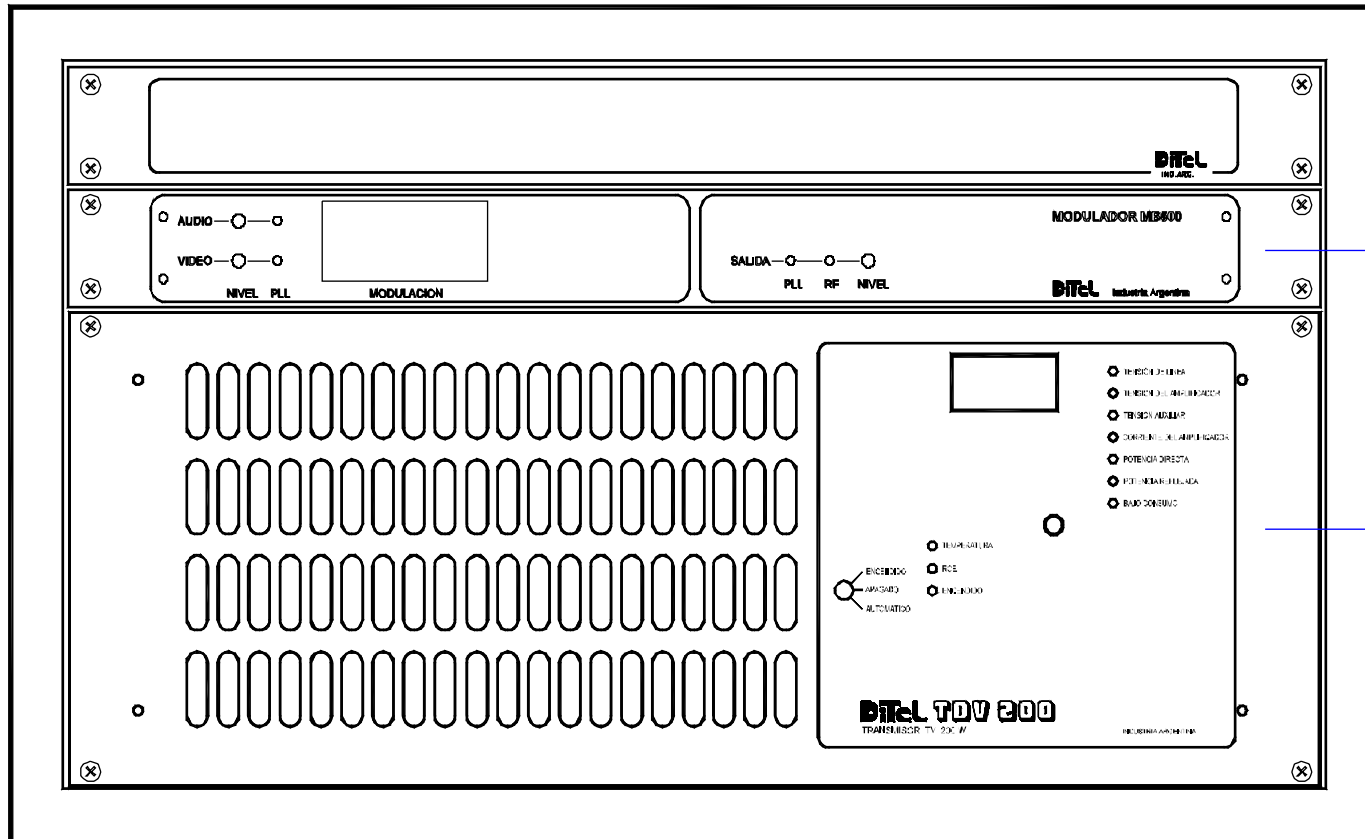

DiTeL TDV200

(VISTA FRONTAL)

MODULADOR

MODULO
AMPLIFICADOR

DiTeL <small>S.R.L. COMUNICACIONES</small>	Equipo:	TDV200	
	Título:	VISTA FRONTAL	
Observaciones:	Doc.N.:	Fecha:	14/01/02
	V102314	Hoja:	1 De: 1

DiTeL TDV200

(VISTA POSTERIOR)

DiTeL <small>S.R.L. COMUNICACIONES</small>	Equipo:	TDV200
	Titulo:	
VISTA POSTERIOR		
Observaciones:	Doc.N.:	Fecha: 14/04/04
	V102328	Hojas: 1 De: 1