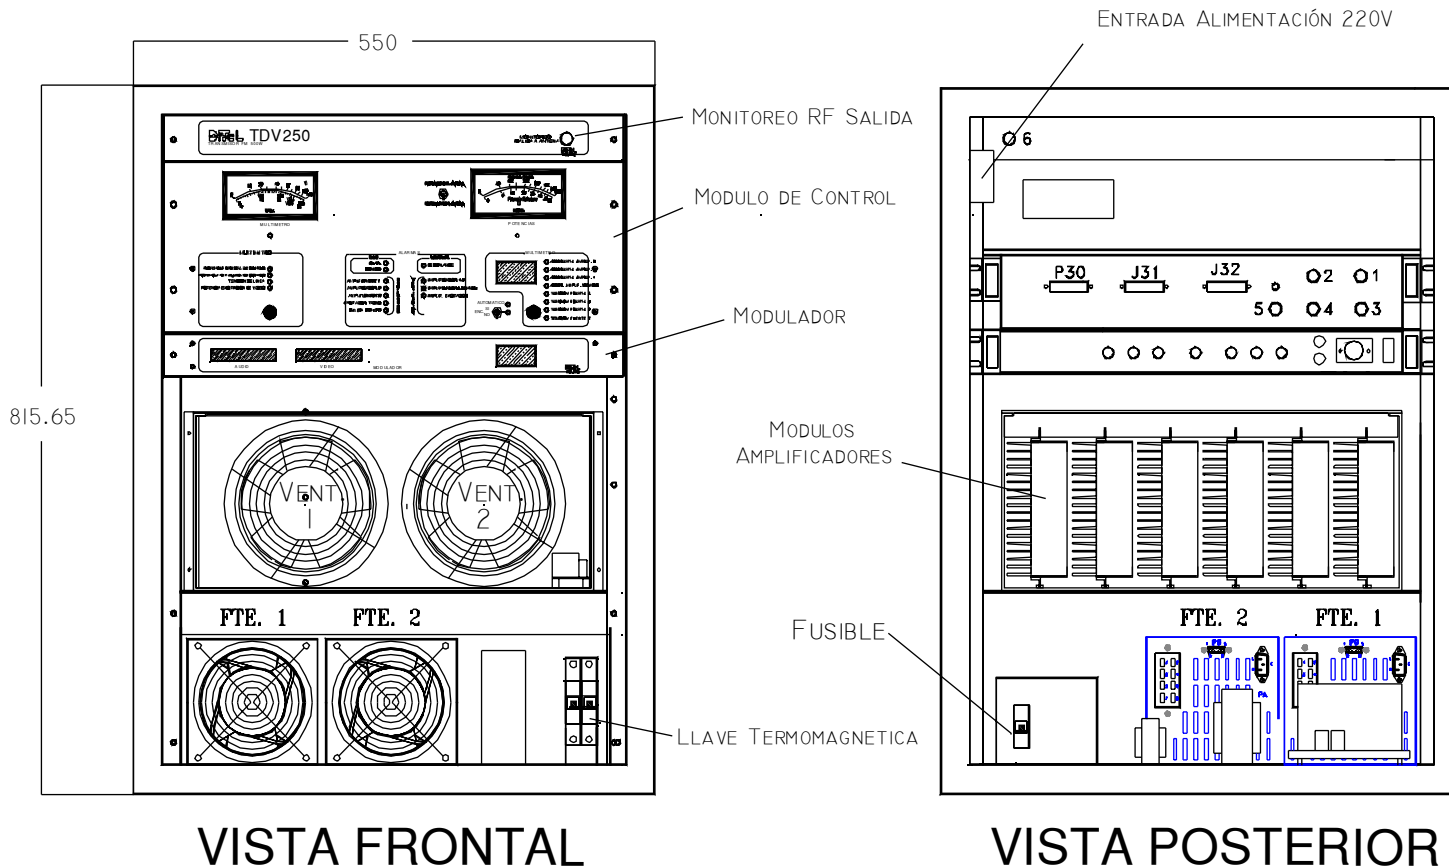

DITel TDV250

TRANSMISOR DE TELEVISIÓN DE 250W EN VHF

	Equipo:	TDV250
Título: VISTA FRONTAL Y POSTERIOR		
Observaciones:	Doc.N.:	Fecha: 05/03/98
	V101531	Hoja: 1 De: 1